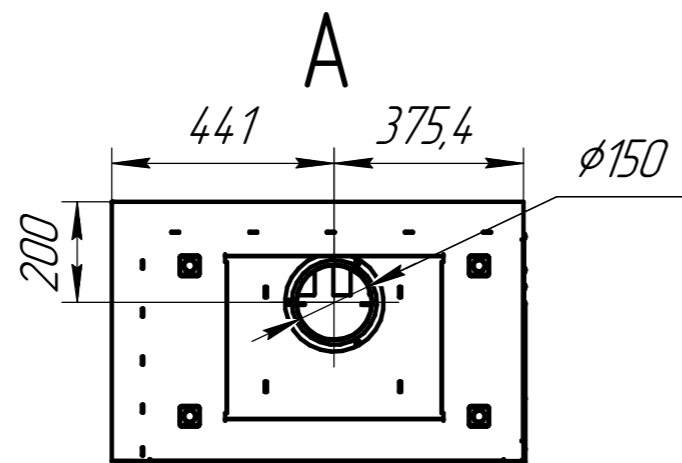

Камин ПРАГА УГЛОВОЙ

Мощность - 12 кВт
 ВхШхГ - 2732x820x518 мм
 Диаметр дымохода - 200 мм
 Диаметр патрубка подключения извне - 150 мм.