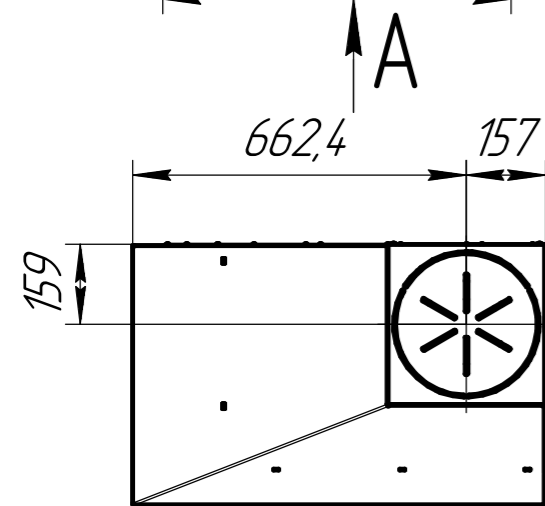

Камин ПРАГА УГЛОВОЙ

Мощность - 12 кВт
 ВхШхГ - 2732x820x518 мм
 Диаметр дымохода - 200 мм
 Диаметр патрубка подключения извне - 150 мм.