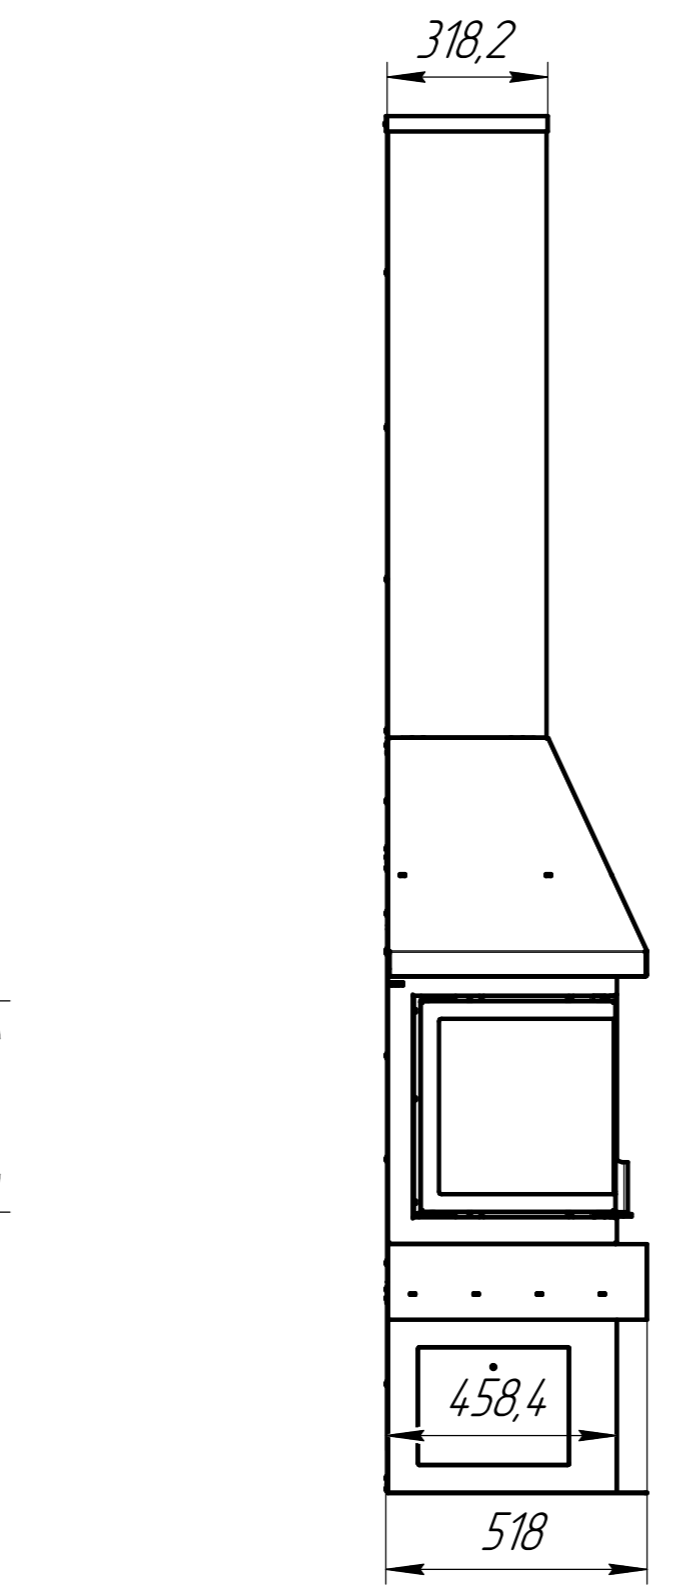

Камин ПРАГА УГЛОВОЙ

Мощность - 12 кВт
 ВхШхГ - 2732x820x518 мм
 Диаметр дымохода - 200 мм
 Диаметр патрубка подключения извне - 150 мм.