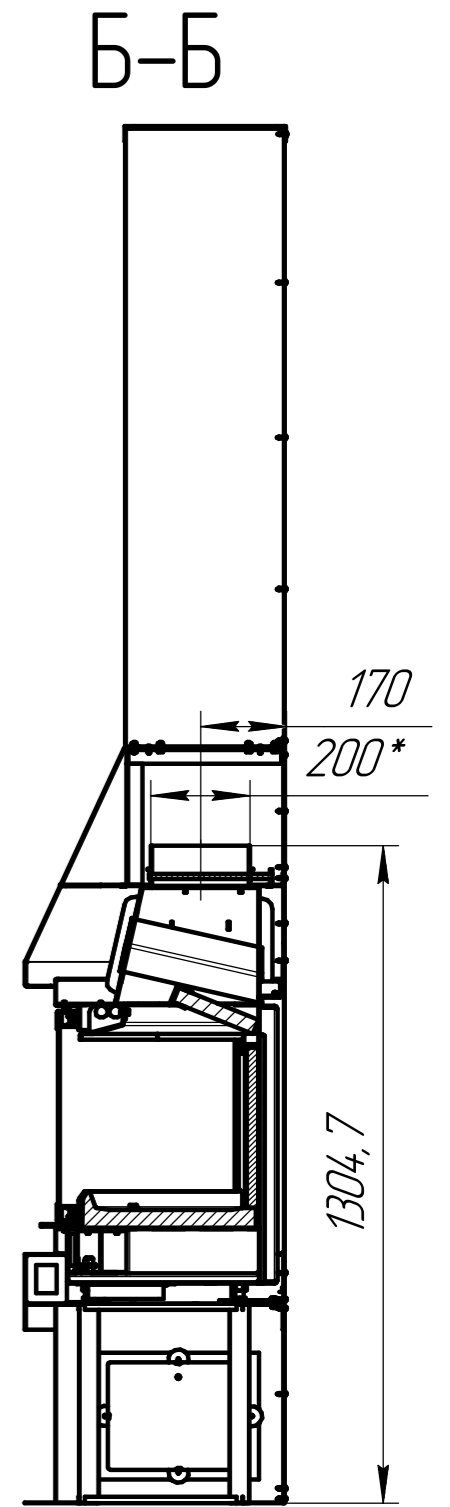

Камин ПРАГА УГЛОВОЙ

Мощность - 12 кВт
 ВхШхГ - 2732x820x518 мм
 Диаметр дымохода - 200 мм
 Диаметр патрубка подключения извне - 150 мм.