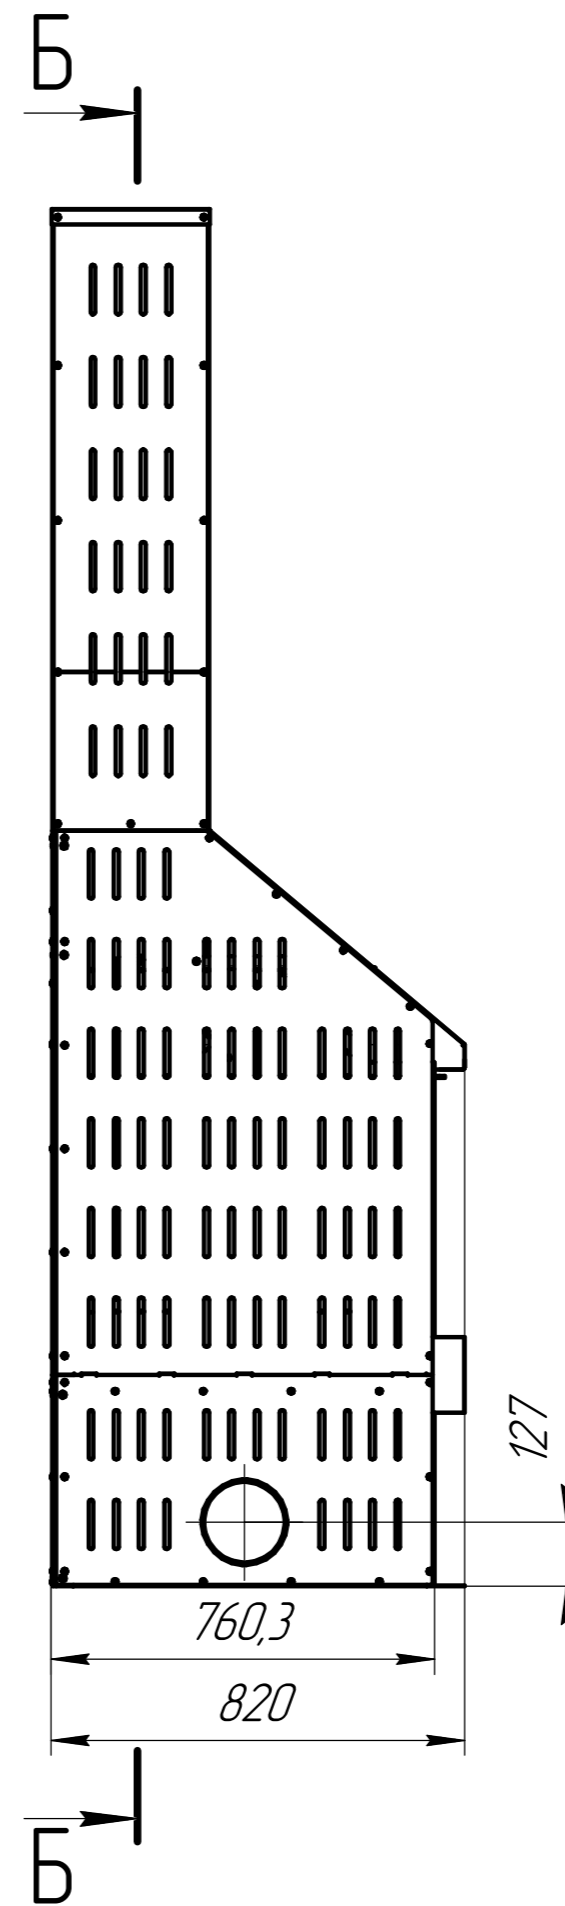

Камин ПРАГА УГЛОВОЙ

Мощность - 12 кВт
 ВхШхГ - 2732x820x518 мм
 Диаметр дымохода - 200 мм
 Диаметр патрубка подключения извне - 150 мм.