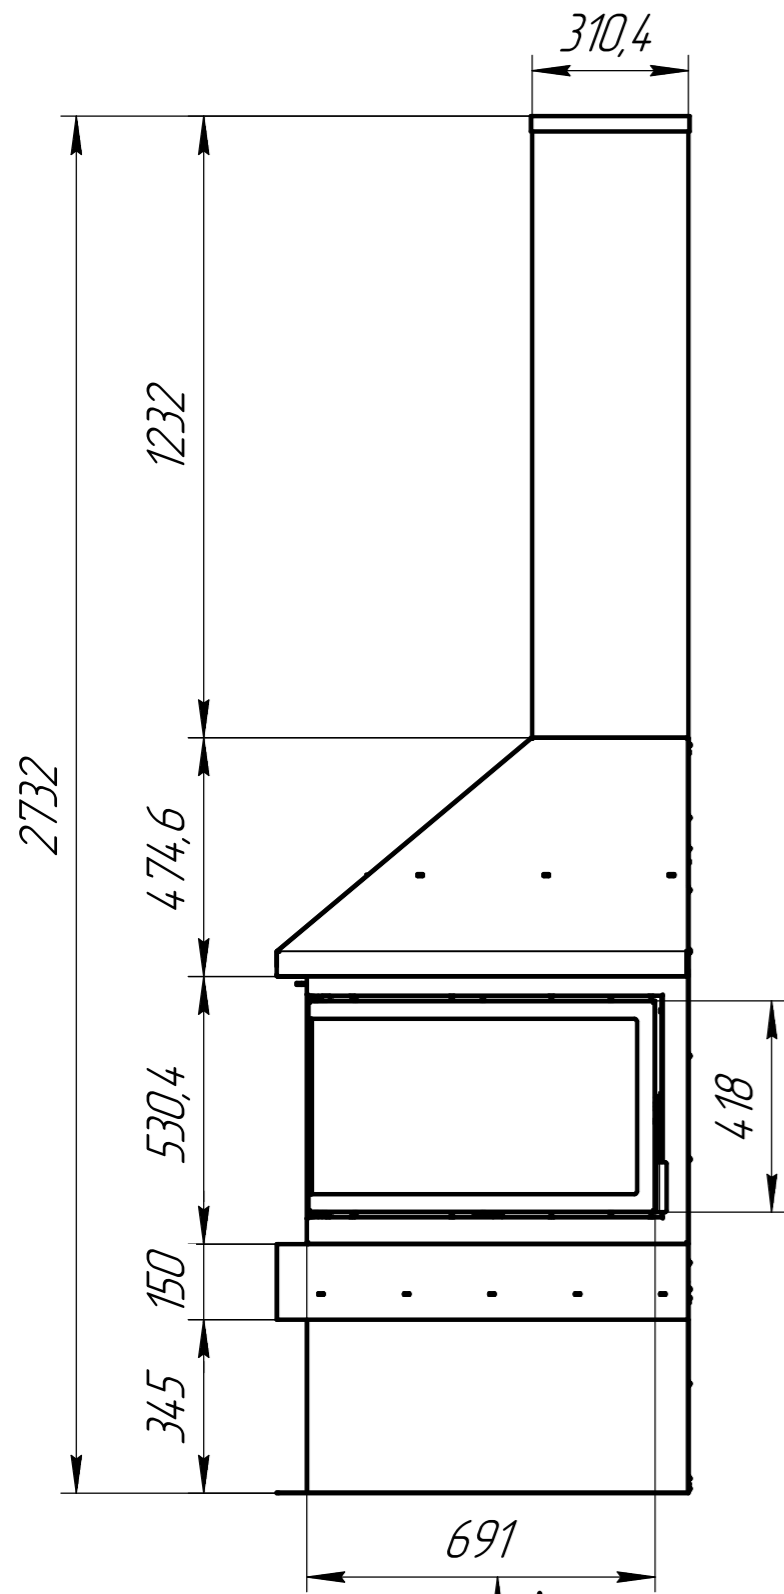

Камин ПРАГА УГЛОВОЙ

Мощность - 12 кВт
 ВхШхГ - 2732x820x518 мм
 Диаметр дымохода - 200 мм
 Диаметр патрубка подключения извне - 150 мм.